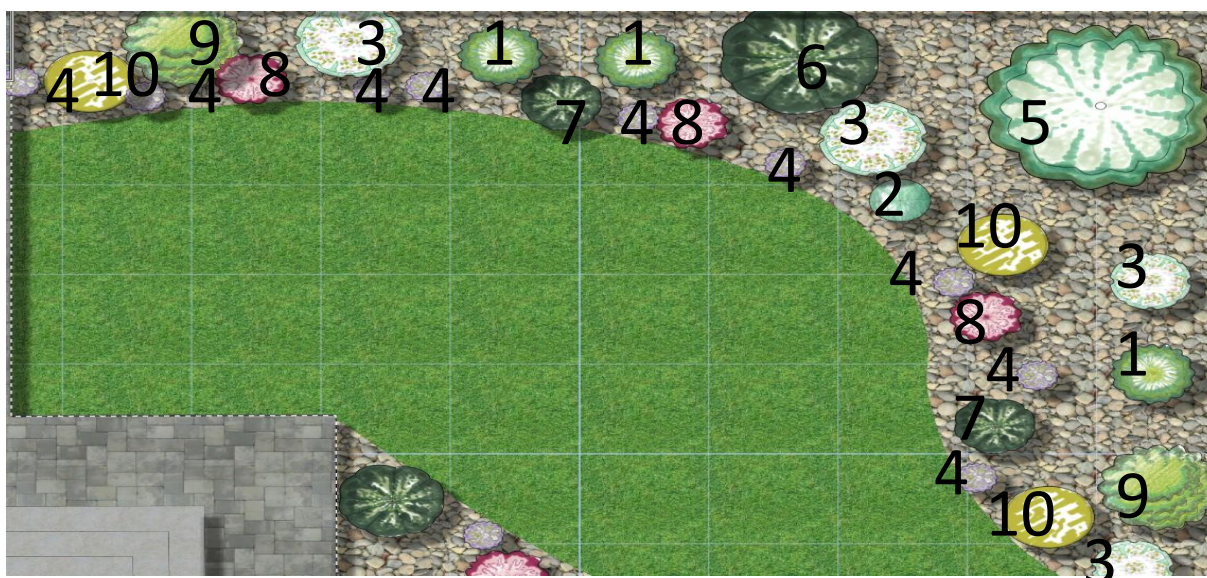

Цветник перед домом

1. Туя Смарагд - 3 шт.
2. Можжевельник гориз. Блю Чип -1 шт.
3. Гортензии метельчатые в асс-те - 4 шт.
4. Шалфеи/лаванда - 9 шт.
5. Ель колючая Альберта Глоб- 1 шт.
6. Пузыреплодник Дьябло – 1 шт.
7. Барбарис Адмирал - 2 шт.
8. Роза флорибунда в асс-те –3шт.
9. Туя Вудварди -1 шт.