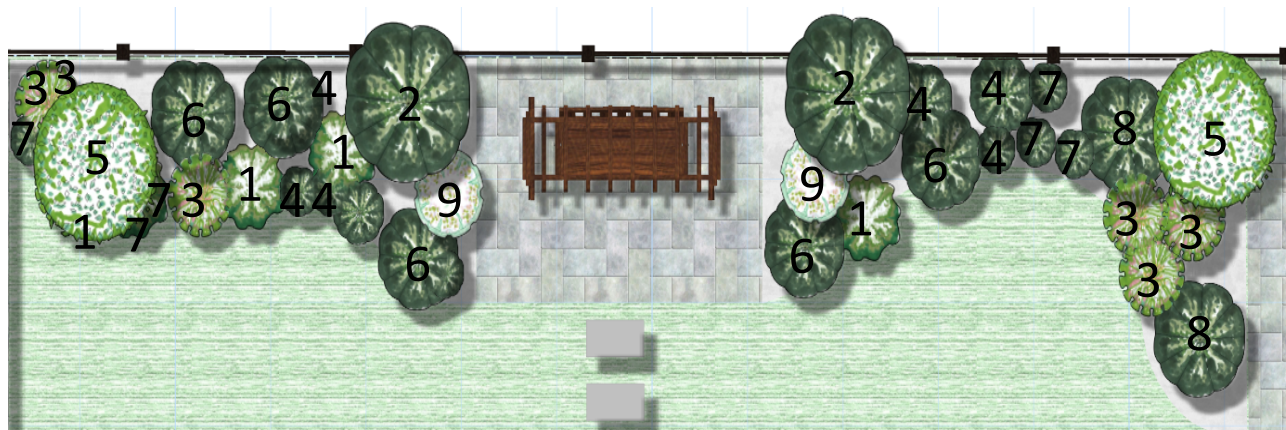

Цветник у качелей №4

1. Туя Даника - 4 шт.
2. Рябина на штамбе Глобозум - 2 шт.
3. Хоста в ассор-те - 6 шт.
4. Шалфей/лаванда - 6 шт.
5. Плодовое дерево в ассор-те - 2 шт.
6. Пион в ассор-те - 5 шт.
7. Гейхера в ассор-те - 6 шт.
8. Плодовый кустарник в ассор-те - 2 шт.
9. Гортензия в ассор-те – 2 шт.