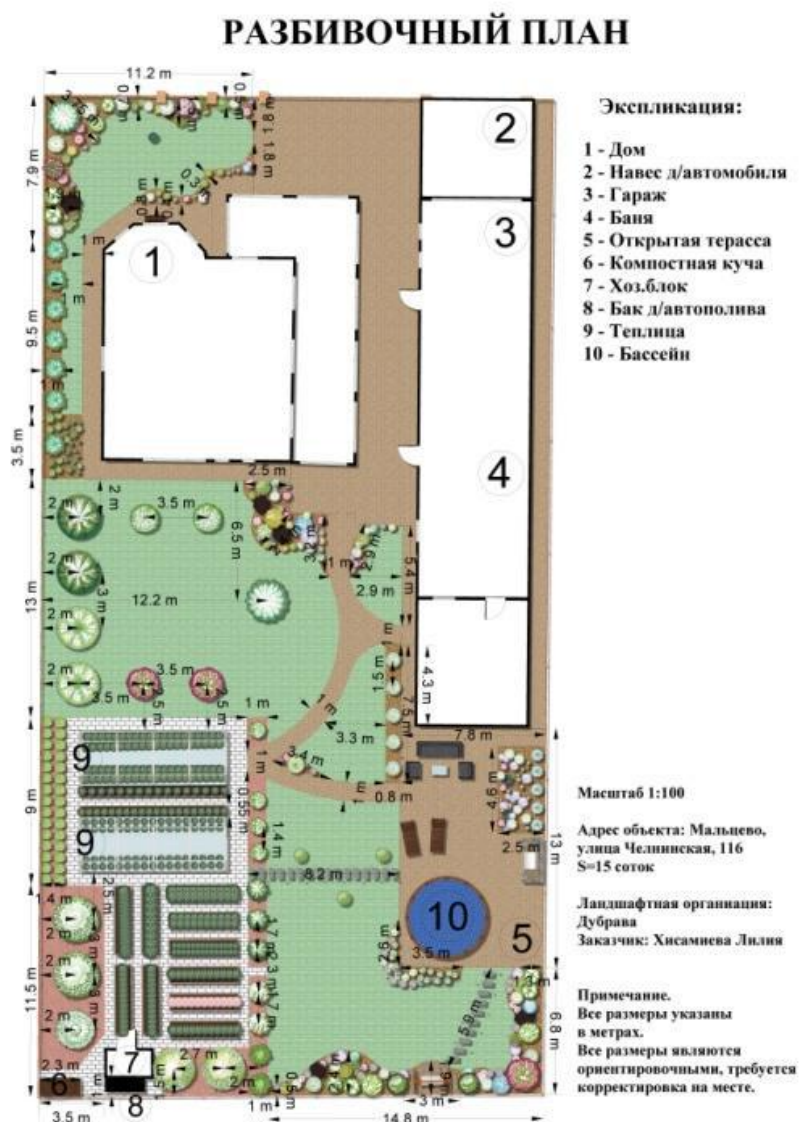

Дендроплан

ДЕНДРОПЛАН

Экспликация:

- 1 - Дом
- 2 - Навес д/автомобиля
- 3 - Гараж
- 4 - Баня
- 5 - Открытая терраса
- 6 - Компостная куча
- 7 - Хоз.блок
- 8 - Бак д/автополива
- 9 - Теплица
- 10 - Бассейн

Масштаб 1:100

Адрес объекта: Мальцево,
улица Челнинская, 116
S=15 соток

Ландшафтная организация:
Дубрава
Заказчик: Хисамиева Лилия

Дендроплан.

На дендроплане отображаются:

- все существующие и планируемые посадки;
- растения располагаются и подбираются с учетом ваших пожеланий;
- дальнейшего развития и разрастания;
- грамотного расстояния между посадками;
- соответствия климату и почвы-морозостойкости.

Ассортиментная ведомость

Ассортиментная ведомость растений			
п/н	наименование	сорт	кол-во
1	туя западная	смарагд	12
2	плодовое дерево	в ассортименте	6
3	ель колючая	<u>глаука глобоза</u>	1
4	ель колючая на штамбе	<u>глаука глобоза</u>	2
5	сосна горная на штамбе	<u>винтерголд</u>	1
6	малина	в ассортименте	4
7	тимьян	<u>лимоннопахнущий</u>	5
8	<u>роза флорибунда</u>	в ассортименте	12
9	барбарис	адмирал	4
10	спирея	<u>голден принцесс</u>	4
11	пузыреплодник	<u>дьябло</u>	3
12	плодовый кустарник	в ассортименте	4
13	туя западная	<u>даника</u>	4
14	сосна горная	мопс	1
15	яблоня декоративная	роялти	1
16	гортензия метельчатая	в ассортименте	22
17	клен	<u>роял ред</u>	1
18	лаванда	<u>манстед</u>	20
19	шалфей	<u>блю/роуз квин</u>	23
20	ель колючая голубая	<u>альберта глоб</u>	1
21	пузыреплодник	<u>литл джокер</u>	10
22	шалфей	<u>карадонна</u>	12
23	можжевельник	<u>блю чип</u>	5
24	лиственница на штамбе	<u>стив виппер</u>	1
25	туя западная	<u>вудварди</u>	3

Ассортиментная ведомость.

Ассортиментная ведомость - это приложение к дендрологическому плану. В ней отображается:

- все виды растений;
- сорта;
- количество растений.

Разбивочный план

Разбивочный план.

Разбивочный план: