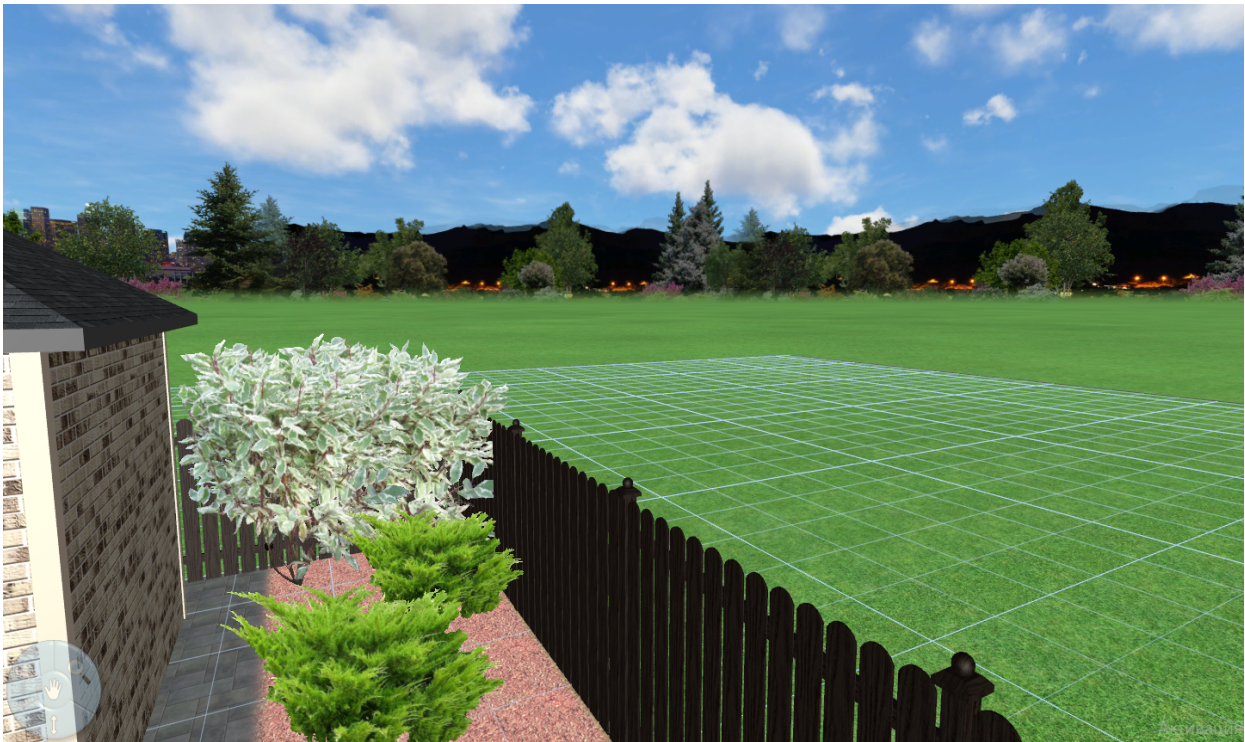

Цветник за беседкой