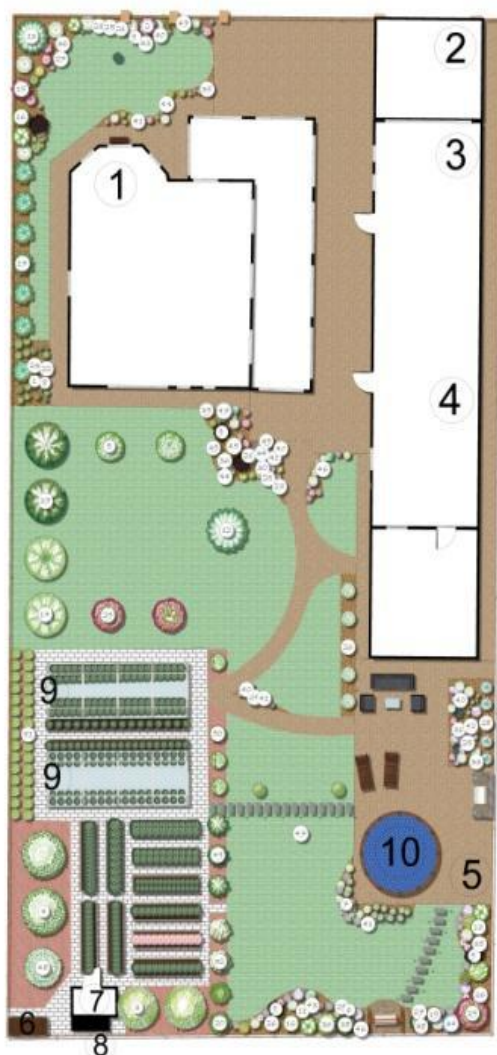

Дендроплан

ДЕНДРОПЛАН

Экспликация:

- 1 - Дом
- 2 - Навес д/автомобиля
- 3 - Гараж
- 4 - Баня
- 5 - Открытая терраса
- 6 - Компостная куча
- 7 - Хоз.блок
- 8 - Бак д/автополива
- 9 - Теплица
- 10 - Бассейн

Масштаб 1:100

Адрес объекта: Мальцево,
улица Челнинская, 116
S=15 соток

Ландшафтная организация:
Дубрава
Заказчик: Хисамиева Лилия

Дендроплан.

На дендроплане отображаются:

- все существующие и планируемые посадки;
- растения располагаются и подбираются с учетом ваших пожеланий;
- дальнейшего развития и разрастания;
- грамотного расстояния между посадками;
- соответствия климату и почвы-морозостойкости.